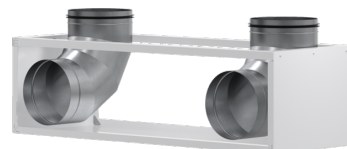

LTM dezent ULB-90

DECENTRÁLNE VETRACIE SYSTÉMY

VÝROBOK Č.: 237634

LTM dezent 300 ULB-90

Výrobok č.: 237626

LTM dezent 300 Z-PSS

Výrobok č.: 237671

LTM dezent 600/800 Z-PSS

Výrobok č.: 237672

LTM dezent C-PSS

Výrobok č.: 237673

LTM dezent RWA

Výrobok č.: 237674

Typ	LTM dezent 300 ULB-90	LTM dezent 300 Z-PSS	LTM dezent 600/800 Z-PSS
Obj. č.	237626	237671	237672

Technické údaje

Šírka	400 mm	56 mm	56 mm
Dĺžka	1,202 m	0,52 m	0,8 m

Typ	LTM dezent C-PSS	LTM dezent RWA	LTM dezent ULB-90
Obj. č.	237673	237674	237634

Technické údaje

Šírka	26 mm	477 mm	600 mm
Dĺžka	1 m	1,688 m	1,688 m

Infolinka

Máte otázky? Radi Vám poradíme na telefónnom čísle **+421 52 7127 151**