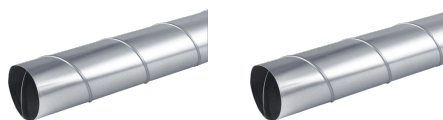

### Najdôležitejšie znaky

Kompletný program navzájom prispôsobených vetracích prvkov

---

Ochrana proti korózii vďaka pozinkovanému ocelovému plechu

---

Spiro rúrka pre maximálnu stabilitu

**LWF 100 - 2**

Výrobok č.: 161094

---

**LWF 125 - 2**

Výrobok č.: 161095

---

**LWF 160 - 2**

Výrobok č.: 161096

---

**LWF 180 - 2**

Výrobok č.: 206543

Typ	LWF 100 - 2	LWF 125 - 2	LWF 160 - 2
Obj. č.	161094	161095	161096

**Technické údaje**

Priemer	100 mm	125 mm	160 mm
---------	--------	--------	--------

Typ	LWF 180 - 2	LWF 200 - 2
Obj. č.	206543	206544