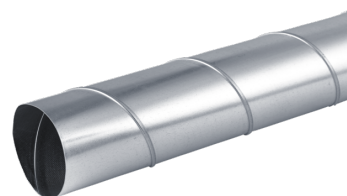

### Najdôležitejšie znaky

Kompletný program navzájom prispôsobených vetracích prvkov

---

Ochrana proti korózii vďaka pozinkovanému ocelovému plechu

---

Spiro rúrka pre maximálnu stabilitu

**LWF 100 - 2**

Výrobok č.: 161094

---

**LWF 125 - 2**

Výrobok č.: 161095

---

**LWF 160 - 2**

Výrobok č.: 161096

---

**LWF 180 - 2**

Výrobok č.: 206543

Typ	LWF 100 - 2	LWF 125 - 2	LWF 160 - 2
Obj. č.	161094	161095	161096

**Technické údaje**

Priemer	100 mm	125 mm	160 mm
---------	--------	--------	--------

Typ	LWF 180 - 2	LWF 200 - 2
Obj. č.	206543	206544

**Technické údaje**

Priemer	180 mm	200 mm
---------	--------	--------