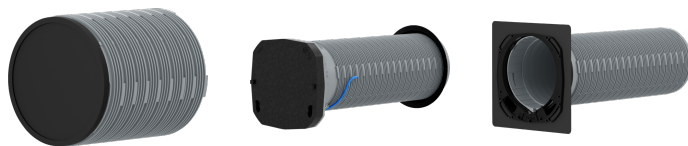

TG-EXT

DECENTRÁLNE VETRACIE SYSTÉMY

VÝROBOK Č.: 208752

Najdôležitejšie znaky

Teleskopické teleso pre vetracie jednotky

Flexibilne prispôsobiteľná dĺžka telesa, aj pre tenké steny

Tvarovo stále uloženie v stenovom priereze

Odvod kondenzátu smerom von vďaka integrovanému spádu

Štruktúrovaný povrch na optimálne rozmiestnenie stavebnej peny (automatický penový systém)

Jednoduchá inštalácia s návodom na inštaláciu s obrázkami priamo na telese

W 100 TG

Výrobok č.: 206660

W 100 TG VB

Výrobok č.: 208179

Typ	TG-EXT	W 100 TG	W 100 TG VB
Obj. č.	208752	206660	208179

Technické údaje

Dĺžka	200 mm	500 mm	500 mm
Výška	185 mm	220 mm	220 mm
Šírka	185 mm	220 mm	220 mm
Materiál	Plast	Plast	Plast