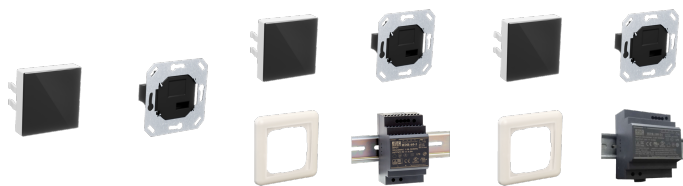

Možnosť ovládania až ôsmich ventilátorov

Obzvlášť tichá prevádzka, ak je aktivovaná funkcia „Silent Mode“ (tichý režim)

Automatický indikátor výmeny filtra

Typ	RC-2-VD P/2	RC-2-VD P/4	RC-2-VD P/8
Obj. č.	207048	207049	207050