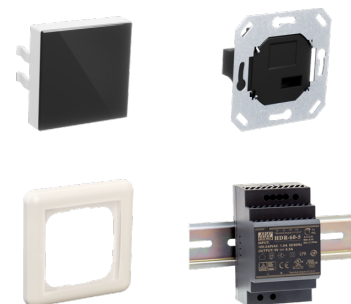

Možnosť ovládania až ôsmich ventilátorov

Obzvlášť tichá prevádzka, ak je aktivovaná funkcia „Silent Mode“ (tichý režim)

Automatický indikátor výmeny filtra

 **RC-2-VD P/2**
Výrobok č.: 207048

 **RC-2-VD P/8**
Výrobok č.: 207050