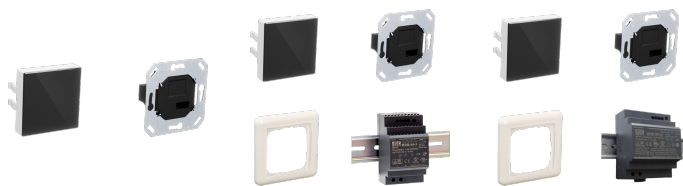

Možnosť ovládania až ôsmich ventilátorov

Obzvlášť tichá prevádzka, ak je aktivovaná funkcia „Silent Mode“ (tichý režim)

Automatický indikátor výmeny filtra

 **RC-2-VD P/2**
Výrobok č.: 207048

 **RC-2-VD P/8**
Výrobok č.: 207050