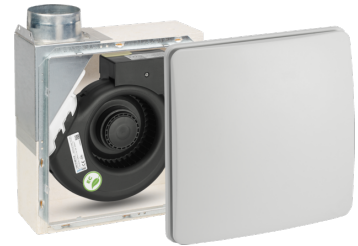

LA 100 UB

DECENTRÁLNE VETRACIE SYSTÉMY

VÝROBOK Č.: 205773

Spravte z každej miestnosti oázu čerstvého vzduchu

Táto vetracia jednotka má dobrý čuch na ťažký vzduch. Presnejšie povedané, prístroj je vybavený snímačom. Tento snímač riadi, kedy sa má miestnosť vyvetrať. Na výmenu vzduchu má vplyv tiež vlhkosť a aktuálna teplota.

Flexibilné riadenie výmeny vzduchu

Pre obzvlášť vysoký komfort sú všetky modely vybavené funkciami Oneskorenie zapnutia a Doba dobehu a je možné ich dodatočne rozšíriť o snímač vlhkosti. Tým je možné nastaviť, kedy sa má výmena vzduchu spustiť a kedy ukončiť. To je praktické v prípade, ak krátko po sprchovaní alebo varení musíte opustiť domácnosť. Po vašom návrate vás privíta vzduch s ideálnym stupňom vlhkosti.

**LA 100 A**

Výrobok č.: 205771

**LA 100 U**

Výrobok č.: 205772

Najdôležitejšie znaky

Decentrálna jednotka odvádzaného vzduchu pre miestnosti s oknom, ako aj bez okna

Možnosť použitia v miestnostiach s odvetrávaním vzduchu, ako je kúpeľňa, kuchyňa a WC

Komponent setu **1**

Typ	LA 100 G-A	LA 100 VE	LA 100 VE
Produktový set	LA 100 A	LA 100 U	LA 100 UB

Technické údaje

Výška	270 mm	260 mm	260 mm
Šírka	270 mm	260 mm	260 mm
Hĺbka	136 mm	50 mm	50 mm

Komponent setu **2**