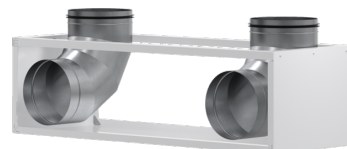

# LTM dezent 300 ULB-90

DECENTRÁLNE VETRACIE SYSTÉMY

VÝROBOK Č.: 237626

**LTM dezent 300 Z-PSS**

Výrobok č.: 237671

**LTM dezent 600/800 Z-PSS**

Výrobok č.: 237672

**LTM dezent C-PSS**

Výrobok č.: 237673

**LTM dezent RWA**

Výrobok č.: 237674

**LTM dezent ULB-90**

Výrobok č.: 237634

Typ	LTM dezent 300 ULB-90	LTM dezent 300 Z-PSS	LTM dezent 600/800 Z-PSS
Obj. č.	237626	237671	237672

## Technické údaje

Šírka	400 mm	56 mm	56 mm
Dĺžka	1,202 m	0,52 m	0,8 m

Typ	LTM dezent C-PSS	LTM dezent RWA	LTM dezent ULB-90
Obj. č.	237673	237674	237634

**Technické údaje**

Šírka	26 mm	477 mm	600 mm
Dĺžka	1 m	1,688 m	1,688 m