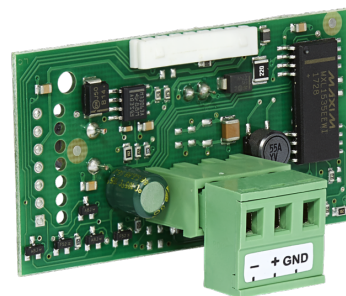

LTM dezent Modbus RS 485 IF

DECENTRÁLNE VETRACIE SYSTÉMY

VÝROBOK Č.: 237648

**LTM dezent BACnet Web
- Ethernet**

Výrobok č.: 237646

LTM dezent EB RS485

Výrobok č.: 237643

LTM dezent LON IF

Výrobok č.: 237647

Typ	LTM dezent BACnet Web - Ethernet	LTM dezent EB RS485	LTM dezent LON IF
Obj. č.	237646	237643	237647

Technické údaje

Šírka	100 mm	100 mm	100 mm
Výška	50 mm	50 mm	50 mm
Hĺbka	5 mm	5 mm	5 mm

Typ	LTM dezent Modbus RS 485 IF
Obj. č.	237648

Technické údaje

Šírka	100 mm
Výška	50 mm
Hĺbka	5 mm

Infolinka

Máte otázky? Radi Vám poradíme na telefónnom čísle **+421 52 7127 151**

Obchodní partneri

www.stiebel-eltron.sk/sk/info/obchodni-partneri.html