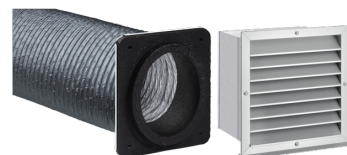

LSWP 315-4 S AWG SR Set

VÝROBOK Č.: 236933

Typ	LSWP 315-4 S AWG GL Set	LSWP 315-3 S AWG L Set	LSWP 315-4 S AWG L Set
Obj. č.	237766	237760	237761
Technické údaje			
Dĺžka	4,00 mm	3,00 mm	4,00 mm
Menovitý priemer	315 mm	315 mm	315 mm
Farba vzduchovej hadice	strieborná metalíza	strieborná metalíza	strieborná metalíza
Farba protidažďovej žalúzie	RAL 9006	Aluminium, anodised	Aluminium, anodised
Prevedenie	s protidažďovou žalúziou	Pre prevedenie so svetlíkom	Pre prevedenie so svetlíkom

Typ	LSWP 315-3 S AWG SR Set	LSWP 315-4 S AWG SR Set
Obj. č.	236932	236933

Technické údaje

Dĺžka	3,00 mm	4,00 mm
Menovitý priemer	315 mm	315 mm
Farba vzduchovej hadice	strieborná metalíza	strieborná metalíza
Farba protidažďovej žalúzie	metallic silver	metallic silver
Prevedenie	s protidažďovou žalúziou	s protidažďovou žalúziou