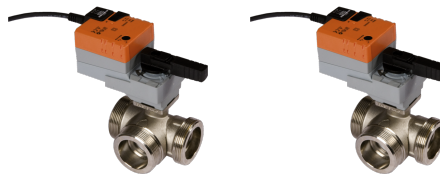

HUV 1

PRÍSLUŠENSTVO

VÝROBOK Č.: 227420

Najdôležitejšie znaky

Servopohon je namontovaný na 3-cestnom prepínacom ventile a pripravený na použitie

Inštalácia je možná vertikálne až horizontálne

Bez údržby

HUV 2

Výrobok č.: 223391

Typ	HUV 1	HUV 2
Obj. č.	227420	223391

Technické údaje

Pripojenie	G1	G 2
Hodnota kvs	26 m ³ /h	49 m ³ /h
Čas prevádzky	90s/90°	90s/90°
Druh krytia (IP)	IP54	IP54
Hmotnosť	1,65 kg	4,80 kg