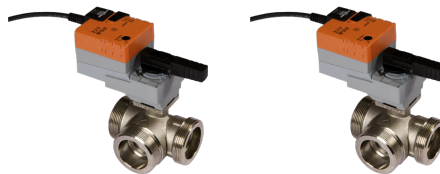

HUV 1

PRÍSLUŠENSTVO

VÝROBOK Č.: 227420

Najdôležitejšie znaky

Servopohon je namontovaný na 3-cestnom prepínacom ventile a pripravený na použitie

Inštalácia je možná vertikálne až horizontálne

Bez údržby

HUV 2

Výrobok č.: 223391

Typ	HUV 1	HUV 2
Obj. č.	227420	223391

Technické údaje

Pripojenie	G1	G 2
Hodnota kvs	26 m ³ /h	49 m ³ /h
Čas prevádzky	90s/90°	90s/90°
Druh krytia (IP)	IP54	IP54
Hmotnosť	1,65 kg	4,80 kg